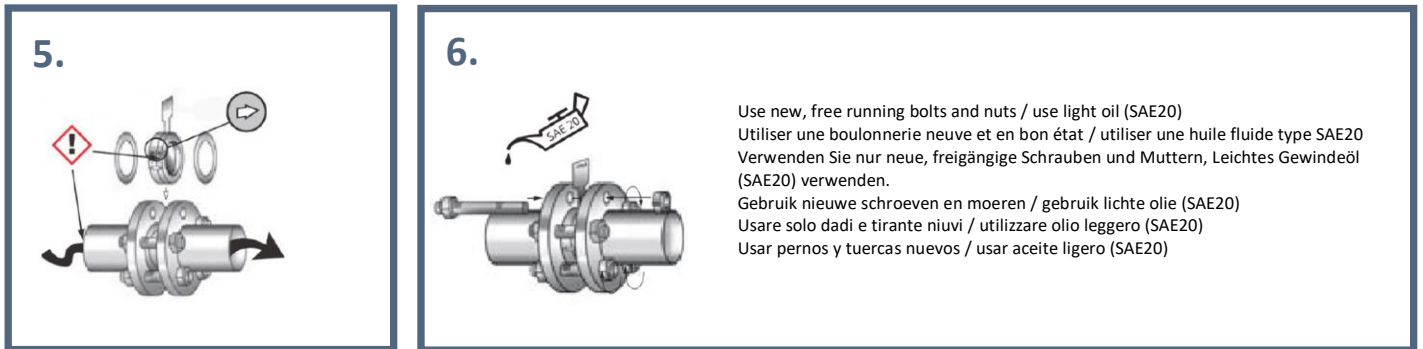

RD500 ATLAS, RD300, RD520 AXIUS, RD320, HO(V), POLY-SD, P SERIES, SCRD (FSR), SRX AND SRL

REPLACE – REMPLACER – AUSTAUSCHANLEITUNG – VERVANGEN – SOSTITUIRE – CAMBIAR